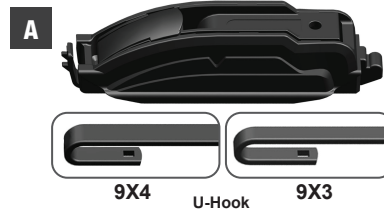

ADAPTS TO 98% OF VEHICLES
S'ADAPTE À 98% DES VÉHICULES

WWW.RTXWIPER.COM
INSTALLATION VIDEO
VIDÉO D'INSTALLATION

MULTI-FIT ADAPTERS SYSTEM

Available size / Grandeur disponible:
13" / 14" / 15" / 16" / 17" / 18" / 19" / 20" / 21" / 22" / 24" / 26" / 28"

The pre-installed adapter on the wiper blade fits **95% of vehicles**

L'adaptateur pré-installé sur l'essuie-glace s'adapte à 95% des véhicules.

Adaptateurs Les adaptateurs **B1 B2 B6 B7** must be installed on the base doit être installés sur la base **B**