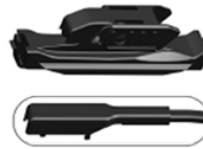

Installation finished
Installation terminée

B6 BMW X2 X4 MINI / 2018 UP

1 RETIREZ L'ADAPTEUR PRÉINSTALLÉ
REMOVE PRE-INSTALLED ADAPTEUR

2
Press the tab down to unlock wiper
Appuyez sur la languette vers le bas pour déverrouiller l'essuie-glace