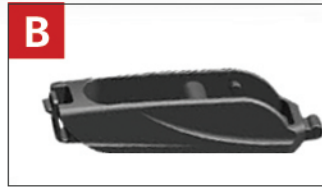

RTX

WIPER BLADE | ESSUIE-GLACE

UNIVERSAL | FITS 98% OF VEHICLES
REAR WIPER BLADE

STRUCTURE AND DESIGN **OEM**

SIZES AVAILABLE:

10" 11" 12" 14" 16"

INSTALLATION