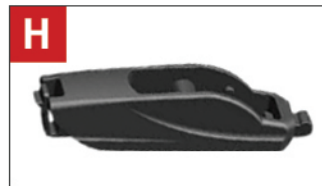

RTX

WIPER BLADE | ESSUIE-GLACE

UNIVERSAL | FITS 98% OF VEHICLES
REAR WIPER BLADE

STRUCTURE AND DESIGN **OEM**

SIZES AVAILABLE:

10" 11" 12" 14" 16"

INSTALLATION