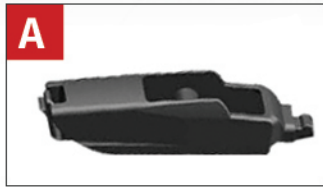

RTX

WIPER BLADE | ESSUIE-GLACE

UNIVERSAL | FITS 98% OF VEHICLES
REAR WIPER BLADE

STRUCTURE AND DESIGN **OEM**

SIZES AVAILABLE:

10" 11" 12" 14" 16"

INSTALLATION