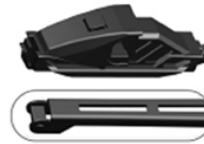

E AUDI A4, A8, S8 2004 TO 2010

① RETIREZ L'ADAPTATEUR PRÉINSTALLÉ
REMOVE PRE-INSTALLED ADAPTEUR

②
"ENCLIQUETER" "CLIC"
PRESSER ET TIRER VERS L'AVANT
PUSH AND PULL FORWARD